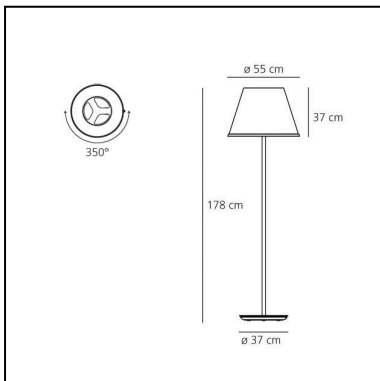

Choose Mega Floor - Parchment/Gray anthracite

Matteo Thun & Partners

IP20   EAC 

LUMINAIRE *

- Watt: **44W**
- Spannung (V): **220V-240V**
- Lichtstrom (lm): **4637lm**
- Efficiency: **83%**
- Efficacy: **105.39lm/W**

BESCHREIBUNG

Der Diffusor, der mit seiner materiellen Beschaffenheit und Textur diese Leuchtenfamilie charakterisiert, kann um 30° geneigt und um seine Achse gedreht werden, um bei Choose Floor als Leselicht benutzt zu werden, während er in der Version Mega fest bleibt.

FUNKTIONEN

- Produktcode: **1135020A**
- Farbe: **Parchment/Gray anthracite**
- Installation: **Stehleuchte**
- Material: **Polycarbonate, parchment paper, steel, zamak**
- Serie: **Design Collection**
- Anwendungsbereich: **Innenbeleuchtung**
- Einsatzbereich: **Hospitality**
- Lichtverteilung: **direkt/indirekt**
- design: **Matteo Thun & Partners**

DIMENSION

- Höhe: **1780 mm**
- Breite: **550 mm**
- Durchmesser Fuß: **370 mm**
- Glühdrahttest: **750°**

LICHTQUELLEN NICHT ENTHALTEN

- Kategorie: **LED RETROFIT**
- Anzahl: **3**
- Watt: **12W**
- Sockel: **E27**
- Kategorie: **LED RETROFIT**
- Anzahl: **1**
- Watt: **8W**
- Sockel: **E27**