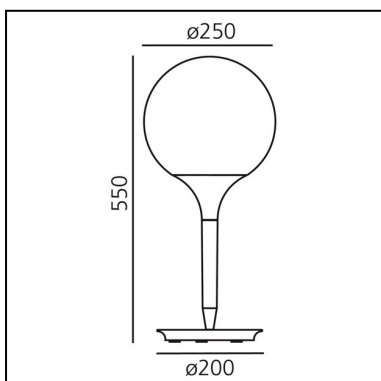

Castore table 25

Michele De Lucchi
Huub Ubbens

IP20    

LUMINAIRE *

- Watt: **12W**
- Spannung (V): **220V-240V**
- Lichtstrom (lm): **1227lm**
- Efficiency: **81%**
- Efficacy: **102.25lm/W**
- CRI: **80**

BESCHREIBUNG

Tischleuchte, passend zu den Steh- und Pendelleuchten der Familie. In vier Größen erhältlich. Materialien: Deckenrosette und Stab aus thermoplastischem Harz; Schirm aus mundgeblasenem Glas. Diffuse Lichtverteilung.

FUNKTIONEN

- Produktcode: **1050010A**
- Farbe: **weiß**
- Installation: **Tischleuchte**
- Material: **Zamak, polycarbonate, blown glass**
- Serie: **Design Collection**
- Anwendungsbereich: **Innenbeleuchtung**
- Einsatzbereich: **Hospitality, Retail, Residential**
- Lichtverteilung: **diffus**
- design: **Michele De Lucchi, Huub Ubbens**

DIMENSION

- Höhe: **550 mm**
- Breite: **250 mm**
- Durchmesser Fuß: **200 mm**
- Widerstand: **N/D**
- Glühdrahttest: **750°**

LICHTQUELLEN NICHT ENTHALTEN

- Kategorie: **LED RETROFIT**
- Anzahl: **1**
- Watt: **12W**
- Sockel: **E27**