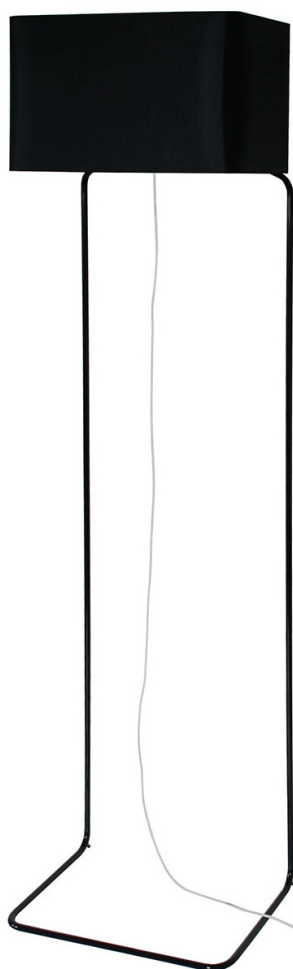

FRAUМАIER

FRAUМАIER GMBH & CO KG
OBERER METZGERBACH 29
D-73728 ESSLINGEN - GERMANY
T 0049 (0)711 35 52 36 - F 0049 (0)711 23 06 137
FRAUМАIER@FRAUМАIER.COM
WWW.FRAUМАIER.COM

ThinLissie

| | |
|---|------------------------------|
| Material: Stahldraht + Pulverbeschichtung | Steelwire + Powder coating |
| Stoff: Chintz, Träger PVC | Fabric: Chintz, Backing: PVC |
| Kabel: PVC transparent | Cables: PVC transparent |

Multidimmer

Multidimmer

On / Off

On / Off

NET WEIGHT:
3,55 KG
GROSS WEIGHT:
4,8 KG

Incand.
Max 100W
Halo.
Max 77W

LED
Max 35W
Fluo.
Max 35W

SCHWARZ
BLACK
NOIR
NERO
RAL 9005

GRAU
GREY
GRISE
GRIGIO
RAL 7047

WEISS
WHITE
BLANCHE
BIANCO
RAL 9016

SENFGOLD
SENAPGOLD
MOUTARDE
MOSTARDA
RAL 1002

TAUPE
RAL 7006

GELB
YELLOW
JAUNE
GIALLO
RAL 1018

ORANGE
ARANCIO
RAL 2000

ROT
RED
ROUGE
ROSSO
RAL 3027