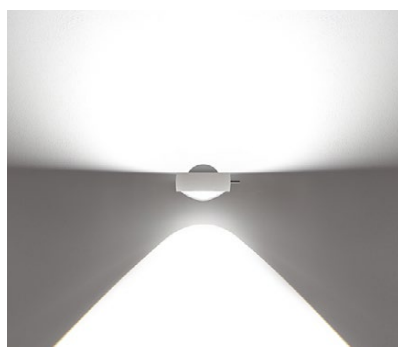

Sento tavolo Datenblatt

LED Tischleuchte, Anschluß über Steckernetzteil (Konverter). Modulares LED-Kopf-Körper-System ermöglicht freie Kombination verschiedener Oberflächen von head, body und base. Head für Konfiguration und Wartungszwecke abnehmbar, LED wechselbar. Heads mit einseitigem oder beidseitigem Lichtaustritt erhältlich, Lichtleistung 18 W.

Maße in mm

technische Daten Sento tavolo

Eigenschaften	Material	Aluminium, Stahl verchromt, lackiert oder eloxiert, Kunststoff, Glas, optischer Kunststoff	
	Länge	600/800 mm	
	Beweglichkeit head	360°	
	Schwenkbereich	max. 40°	
	Gewicht	6,5 kg	
Oberfläche	head	gold matt, rose gold, bronze, chrom glanz, chrom matt, weiß glanz, weiß matt, schwarz matt	
	body	weiß matt, schwarz matt, chrom glanz, chrom matt	
	base	chrom glanz, weiß glanz, chrom matt, weiß matt, schwarz matt	
	cable	weiß matt, schwarz matt, transparent	
Occhio LED	mittlere Lebensdauer	> 50.000 Std.	
	Energieeffizienz	A + / A	
	Leistung	18 W	
	Farbwiedergabeindex	perfect color; CRI Ra 97	high flux; CRI Ra 85
	Farbtemperatur	2700, 3000 K	3000, 3500, 4000 K
	empfohlener Einsatz	Wohnen und Objekt	Objekt
Elektrik	Dimmung	»touchless control« und Occhio air (optional)	
	Steckernetzteil	mit integriertem Konverter, Kabellänge 180 cm, Betrieb an 230 V AC	
	zulässige Betriebsbedingung	max. 30°C nur im Innenbereich betreiben	

Sento S30

gerichtetes Licht
Lichtkegel ca. 30°

insert: Doppellinse
Fresnellinse

Lichtstrom: perfect color 18W 1110lm
high flux 18W 1530lm

Sento tavolo Lichtwirkungen

 head beidseitig

Sento A

diffuses Licht in beide Richtungen

insert: Diffusorglas
Diffusorglas

Lichtstrom: perfect color 18W 1090lm
high flux 18W 1500lm

Sento D

gerichtetes Licht in beide Richtungen
Lichtkegel ca. 80°

insert: Linse
Linse

Lichtstrom: perfect color 18W 1270lm
high flux 18W 1750lm