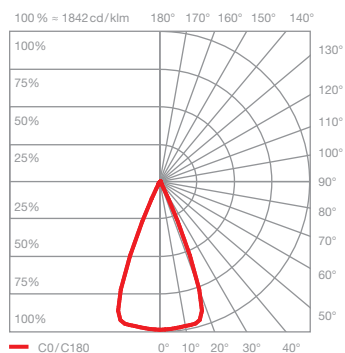

Maße in mm

technische Daten Sento tavolo

Eigenschaften	Material	Aluminium, Stahl verchromt, lackiert oder eloxiert, Kunststoff, Glas, optischer Kunststoff	
	Länge	600/800 mm	
	Beweglichkeit head	360°	
	Schwenkbereich	max. 40°	
	Gewicht	6,5 kg	
Oberfläche	head	gold matt, rose gold, bronze, chrom glanz, chrom matt, weiß glanz, weiß matt, schwarz matt	
	body	weiß matt, schwarz matt, chrom glanz, chrom matt	
	base	chrom glanz, weiß glanz, chrom matt, weiß matt, schwarz matt	
	cable	weiß matt, schwarz matt, transparent	
Occhio LED	mittlere Lebensdauer	> 50.000 Std.	
	Energieeffizienz	A + / A	
	Leistung	18 W	
	Farbwiedergabeindex	perfect color; CRI Ra 97	high flux; CRI Ra 85
	Farbtemperatur	2700, 3000 K	3000, 3500, 4000 K
	empfohlener Einsatz	Wohnen und Objekt	Objekt
Elektrik	Dimmung	»touchless control« und Occhio air (optional)	
	Steckernetzteil	mit integriertem Konverter, Kabellänge 180 cm, Betrieb an 230 V AC	
	zulässige Betriebsbedingung	max. 30°C nur im Innenbereich betreiben	

Sento tavolo Lichtwirkungen

 head einseitig

Sento B

diffuses Licht

insert: Diffusorglas

Lichtstrom: perfect color 18W 1000lm
high flux 18W 1370lm

Sento C

gerichtetes Licht
Lichtkegel ca. 80°

insert: Linse

Lichtstrom: perfect color 18W 1140lm
high flux 18W 1570lm

Sento S40

gerichtetes Licht
Lichtkegel ca. 40°

insert: Doppellinse
soft edge Glas

Lichtstrom: perfect color 18W 1130lm
high flux 18W 1560lm