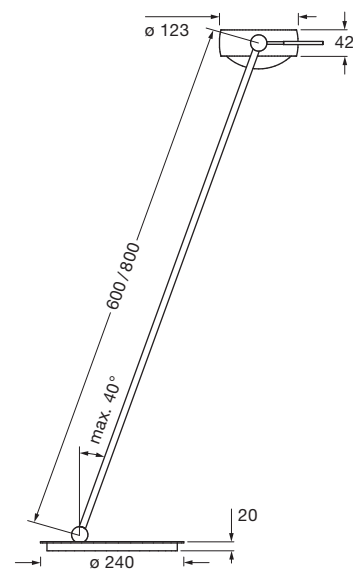

Sento tavolo Datenblatt

LED Tischleuchte, Anschluß über Steckernetzteil (Konverter). Modulares LED-Kopf-Körper-System ermöglicht freie Kombination verschiedener Oberflächen von head, body und base. Head für Konfiguration und Wartungszwecke abnehmbar, LED wechselbar. Heads mit einseitigem oder beidseitigem Lichtaustritt erhältlich, Lichtleistung 18 W.

Maße in mm

technische Daten Sento tavolo

Eigenschaften	Material	Aluminium, Stahl verchromt, lackiert oder eloxiert, Kunststoff, Glas, optischer Kunststoff	
	Länge	600/800 mm	
	Beweglichkeit head	360°	
	Schwenkbereich	max. 40°	
	Gewicht	6,5 kg	
Oberfläche	head	gold matt, rose gold, bronze, chrom glanz, chrom matt, weiß glanz, weiß matt, schwarz matt	
	body	weiß matt, schwarz matt, chrom glanz, chrom matt	
	base	chrom glanz, weiß glanz, chrom matt, weiß matt, schwarz matt	
	cable	weiß matt, schwarz matt, transparent	
Occhio LED	mittlere Lebensdauer	> 50.000 Std.	
	Energieeffizienz	A + / A	
	Leistung	18 W	
	Farbwiedergabeindex	perfect color; CRI Ra 97	high flux; CRI Ra 85
	Farbtemperatur	2700, 3000 K	3000, 3500, 4000 K
	empfohlener Einsatz	Wohnen und Objekt	Objekt
Elektrik	Dimmung	»touchless control« und Occhio air (optional)	
	Steckernetzteil	mit integriertem Konverter, Kabellänge 180 cm, Betrieb an 230 V AC	
	zulässige Betriebsbedingung	max. 30°C nur im Innenbereich betreiben	

Sento S30

gerichtetes Licht
Lichtkegel ca. 30°

insert: Doppellinse
Fresnellinse

Lichtstrom: perfect color 18W 1110lm
high flux 18W 1530lm

Sento tavolo Lichtwirkungen

 head beidseitig

Sento A

diffuses Licht in beide Richtungen

insert: Diffusorglas
Diffusorglas

Lichtstrom: perfect color 18W 1090lm
high flux 18W 1500lm

Sento D

gerichtetes Licht in beide Richtungen
Lichtkegel ca. 80°

insert: Linse
Linse

Lichtstrom: perfect color 18W 1270lm
high flux 18W 1750lm