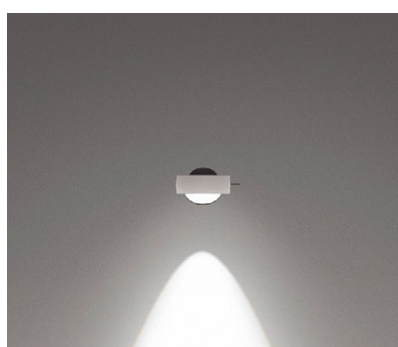

Sento tavolo Datenblatt

LED Tischleuchte, Anschluß über Steckernetzteil (Konverter). Modulares LED-Kopf-Körper-System ermöglicht freie Kombination verschiedener Oberflächen von head, body und base. Head für Konfiguration und Wartungszwecke abnehmbar, LED wechselbar. Heads mit einseitigem oder beidseitigem Lichtaustritt erhältlich, Lichtleistung 18 W.

Maße in mm

technische Daten Sento tavolo

Eigenschaften	Material	Aluminium, Stahl verchromt, lackiert oder eloxiert, Kunststoff, Glas, optischer Kunststoff	
	Länge	600/800 mm	
	Beweglichkeit head	360°	
	Schwenkbereich	max. 40°	
	Gewicht	6,5 kg	
Oberfläche	head	gold matt, rose gold, bronze, chrom glanz, chrom matt, weiß glanz, weiß matt, schwarz matt	
	body	weiß matt, schwarz matt, chrom glanz, chrom matt	
	base	chrom glanz, weiß glanz, chrom matt, weiß matt, schwarz matt	
	cable	weiß matt, schwarz matt, transparent	
Occhio LED	mittlere Lebensdauer	> 50.000 Std.	
	Energieeffizienz	A + / A	
	Leistung	18 W	
	Farbwiedergabeindex	perfect color; CRI Ra 97	high flux; CRI Ra 85
	Farbtemperatur	2700, 3000 K	3000, 3500, 4000 K
	empfohlener Einsatz	Wohnen und Objekt	Objekt
Elektrik	Dimmung	»touchless control« und Occhio air (optional)	
	Steckernetzteil	mit integriertem Konverter, Kabellänge 180 cm, Betrieb an 230 V AC	
	zulässige Betriebsbedingung	max. 30°C nur im Innenbereich betreiben	

insert: Linse

Lichtstrom: perfect color 18W 1140lm
high flux 18W 1570lm

Sento S40

gerichtetes Licht
Lichtkegel ca. 40°

insert: Doppellinse
soft edge Glas

Lichtstrom: perfect color 18W 1130lm
high flux 18W 1560lm

Sento S30

gerichtetes Licht
Lichtkegel ca. 30°

insert: Doppellinse
Fresnellinse

Lichtstrom: perfect color 18W 1110lm
high flux 18W 1530lm

Sento tavolo Lichtwirkungen

 head beidseitig

Sento A

diffuses Licht in beide Richtungen