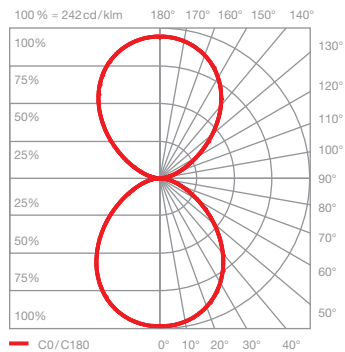

Maße in mm

technische Daten Sento tavolo

Eigenschaften	Material	Aluminium, Stahl verchromt, lackiert oder eloxiert, Kunststoff, Glas, optischer Kunststoff	
	Länge	600/800 mm	
	Beweglichkeit head	360°	
	Schwenkbereich	max. 40°	
	Gewicht	6,5 kg	
Oberfläche	head	gold matt, rose gold, bronze, chrom glanz, chrom matt, weiß glanz, weiß matt, schwarz matt	
	body	weiß matt, schwarz matt, chrom glanz, chrom matt	
	base	chrom glanz, weiß glanz, chrom matt, weiß matt, schwarz matt	
	cable	weiß matt, schwarz matt, transparent	
Occhio LED	mittlere Lebensdauer	> 50.000 Std.	
	Energieeffizienz	A + / A	
	Leistung	18 W	
	Farbwiedergabeindex	perfect color; CRI Ra 97	high flux; CRI Ra 85
	Farbtemperatur	2700, 3000 K	3000, 3500, 4000 K
	empfohlener Einsatz	Wohnen und Objekt	Objekt
Elektrik	Dimmung	»touchless control« und Occhio air (optional)	
	Steckernetzteil	mit integriertem Konverter, Kabellänge 180 cm, Betrieb an 230 V AC	
	zulässige Betriebsbedingung	max. 30°C nur im Innenbereich betreiben	

insert: Linse

Lichtstrom: perfect color 18W 1140lm
high flux 18W 1570lm

Sento S40

gerichtetes Licht
Lichtkegel ca. 40°

insert: Doppellinse
soft edge Glas

Lichtstrom: perfect color 18W 1130lm
high flux 18W 1560lm

Sento S30

gerichtetes Licht
Lichtkegel ca. 30°

insert: Doppellinse
Fresnellinse

Lichtstrom: perfect color 18W 1110lm
high flux 18W 1530lm

Sento tavolo Lichtwirkungen

 head beidseitig

Sento A

diffuses Licht in beide Richtungen

insert: Diffusorglas
Diffusorglas

Lichtstrom: perfect color 18W 1090lm
high flux 18W 1500lm

Sento D

gerichtetes Licht in beide Richtungen
Lichtkegel ca. 80°

insert: Linse
Linse

Lichtstrom: perfect color 18W 1270lm
high flux 18W 1750lm