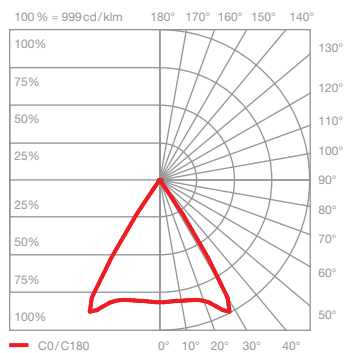

Maße in mm

technische Daten Sento tavolo

Eigenschaften	Material	Aluminium, Stahl verchromt, lackiert oder eloxiert, Kunststoff, Glas, optischer Kunststoff	
	Länge	600/800 mm	
	Beweglichkeit head	360°	
	Schwenkbereich	max. 40°	
	Gewicht	6,5 kg	
Oberfläche	head	gold matt, rose gold, bronze, chrom glanz, chrom matt, weiß glanz, weiß matt, schwarz matt	
	body	weiß matt, schwarz matt, chrom glanz, chrom matt	
	base	chrom glanz, weiß glanz, chrom matt, weiß matt, schwarz matt	
	cable	weiß matt, schwarz matt, transparent	
Occhio LED	mittlere Lebensdauer	> 50.000 Std.	
	Energieeffizienz	A + / A	
	Leistung	18 W	
	Farbwiedergabeindex	perfect color; CRI Ra 97	high flux; CRI Ra 85
	Farbtemperatur	2700, 3000 K	3000, 3500, 4000 K
	empfohlener Einsatz	Wohnen und Objekt	Objekt
Elektrik	Dimmung	»touchless control« und Occhio air (optional)	
	Steckernetzteil	mit integriertem Konverter, Kabellänge 180 cm, Betrieb an 230 V AC	
	zulässige Betriebsbedingung	max. 30°C nur im Innenbereich betreiben	

Sento tavolo Lichtwirkungen

 head einseitig

Sento B

diffuses Licht

insert: Diffusorglas

Lichtstrom: perfect color 18W 1000lm
high flux 18W 1370lm

Sento C

gerichtetes Licht
Lichtkegel ca. 80°