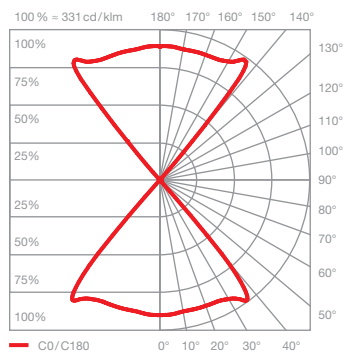

Maße in mm

technische Daten Sento tavolo

Eigenschaften	Material	Aluminium, Stahl verchromt, lackiert oder eloxiert, Kunststoff, Glas, optischer Kunststoff	
	Länge	600/800 mm	
	Beweglichkeit head	360°	
	Schwenkbereich	max. 40°	
	Gewicht	6,5 kg	
Oberfläche	head	gold matt, rose gold, bronze, chrom glanz, chrom matt, weiß glanz, weiß matt, schwarz matt	
	body	weiß matt, schwarz matt, chrom glanz, chrom matt	
	base	chrom glanz, weiß glanz, chrom matt, weiß matt, schwarz matt	
	cable	weiß matt, schwarz matt, transparent	
Occhio LED	mittlere Lebensdauer	> 50.000 Std.	
	Energieeffizienz	A + / A	
	Leistung	18 W	
	Farbwiedergabeindex	perfect color; CRI Ra 97	high flux; CRI Ra 85
	Farbtemperatur	2700, 3000 K	3000, 3500, 4000 K
	empfohlener Einsatz	Wohnen und Objekt	Objekt
Elektrik	Dimmung	»touchless control« und Occhio air (optional)	
	Steckernetzteil	mit integriertem Konverter, Kabellänge 180 cm, Betrieb an 230 V AC	
	zulässige Betriebsbedingung	max. 30°C nur im Innenbereich betreiben	

insert: Linse

Lichtstrom: perfect color 18W 1140lm
high flux 18W 1570lm

Sento S40

gerichtetes Licht
Lichtkegel ca. 40°

insert: Doppellinse
soft edge Glas

Lichtstrom: perfect color 18W 1130lm
high flux 18W 1560lm

Sento S30

gerichtetes Licht
Lichtkegel ca. 30°

insert: Doppellinse
Fresnellinse

Lichtstrom: perfect color 18W 1110lm
high flux 18W 1530lm

Sento tavolo Lichtwirkungen

 head beidseitig

Sento A

diffuses Licht in beide Richtungen

insert: Diffusorglas
Diffusorglas

Lichtstrom: perfect color 18W 1090lm
high flux 18W 1500lm

Sento D

gerichtetes Licht in beide Richtungen
Lichtkegel ca. 80°

insert: Linse
Linse

Lichtstrom: perfect color 18W 1270lm
high flux 18W 1750lm