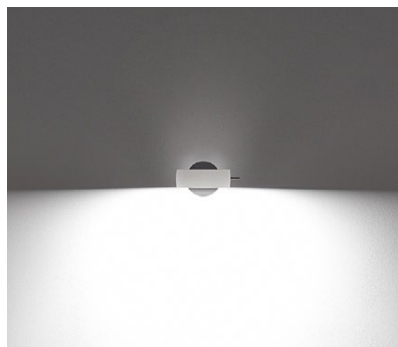

Sento tavolo Datenblatt

LED Tischleuchte, Anschluß über Steckernetzteil (Konverter). Modulares LED-Kopf-Körper-System ermöglicht freie Kombination verschiedener Oberflächen von head, body und base. Head für Konfiguration und Wartungszwecke abnehmbar, LED wechselbar. Heads mit einseitigem oder beidseitigem Lichtaustritt erhältlich, Lichtleistung 18 W.

Maße in mm

technische Daten Sento tavolo

Eigenschaften	Material	Aluminium, Stahl verchromt, lackiert oder eloxiert, Kunststoff, Glas, optischer Kunststoff	
	Länge	600/800 mm	
	Beweglichkeit head	360°	
	Schwenkbereich	max. 40°	
	Gewicht	6,5 kg	
Oberfläche	head	gold matt, rose gold, bronze, chrom glanz, chrom matt, weiß glanz, weiß matt, schwarz matt	
	body	weiß matt, schwarz matt, chrom glanz, chrom matt	
	base	chrom glanz, weiß glanz, chrom matt, weiß matt, schwarz matt	
	cable	weiß matt, schwarz matt, transparent	
Occhio LED	mittlere Lebensdauer	> 50.000 Std.	
	Energieeffizienz	A + / A	
	Leistung	18 W	
	Farbwiedergabeindex	perfect color; CRI Ra 97	high flux; CRI Ra 85
	Farbtemperatur	2700, 3000 K	3000, 3500, 4000 K
	empfohlener Einsatz	Wohnen und Objekt	Objekt
Elektrik	Dimmung	»touchless control« und Occhio air (optional)	
	Steckernetzteil	mit integriertem Konverter, Kabellänge 180 cm, Betrieb an 230 V AC	
	zulässige Betriebsbedingung	max. 30°C nur im Innenbereich betreiben	

Sento tavolo Lichtwirkungen

 head einseitig

Sento B

diffuses Licht

insert: Diffusorglas

Lichtstrom: perfect color 18W 1000lm
high flux 18W 1370lm

Sento C

gerichtetes Licht
Lichtkegel ca. 80°

Sento S30

gerichtetes Licht
Lichtkegel ca. 30°

insert: Doppellinse
Fresnellinse

Lichtstrom: perfect color 18W 1110lm
high flux 18W 1530lm

Sento tavolo Lichtwirkungen

 head beidseitig

Sento A

diffuses Licht in beide Richtungen