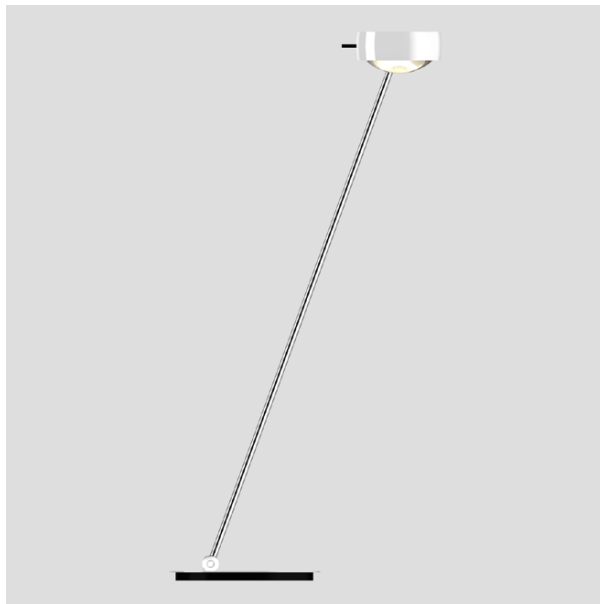

Sento tavolo Datenblatt

LED Tischleuchte, Anschluß über Steckernetzteil (Konverter). Modulares LED-Kopf-Körper-System ermöglicht freie Kombination verschiedener Oberflächen von head, body und base. Head für Konfiguration und Wartungszwecke abnehmbar, LED wechselbar. Heads mit einseitigem oder beidseitigem Lichtaustritt erhältlich, Lichtleistung 18 W.

Maße in mm

technische Daten Sento tavolo

Eigenschaften	Material	Aluminium, Stahl verchromt, lackiert oder eloxiert, Kunststoff, Glas, optischer Kunststoff	
	Länge	600/800 mm	
	Beweglichkeit head	360°	
	Schwenkbereich	max. 40°	
	Gewicht	6,5 kg	
Oberfläche	head	gold matt, rose gold, bronze, chrom glanz, chrom matt, weiß glanz, weiß matt, schwarz matt	
	body	weiß matt, schwarz matt, chrom glanz, chrom matt	
	base	chrom glanz, weiß glanz, chrom matt, weiß matt, schwarz matt	
	cable	weiß matt, schwarz matt, transparent	
Occhio LED	mittlere Lebensdauer	> 50.000 Std.	
	Energieeffizienz	A + / A	
	Leistung	18 W	
	Farbwiedergabeindex	perfect color; CRI Ra 97	high flux; CRI Ra 85
	Farbtemperatur	2700, 3000 K	3000, 3500, 4000 K
	empfohlener Einsatz	Wohnen und Objekt	Objekt
Elektrik	Dimmung	»touchless control« und Occhio air (optional)	
	Steckernetzteil	mit integriertem Konverter, Kabellänge 180 cm, Betrieb an 230 V AC	
	zulässige Betriebsbedingung	max. 30°C nur im Innenbereich betreiben	

Sento S30

gerichtetes Licht
Lichtkegel ca. 30°

insert: Doppellinse
Fresnellinse

Lichtstrom: perfect color 18W 1110lm
high flux 18W 1530lm

Sento tavolo Lichtwirkungen

 head beidseitig

Sento A

diffuses Licht in beide Richtungen

insert: Diffusorglas
Diffusorglas

Lichtstrom: perfect color 18W 1090lm
high flux 18W 1500lm

Sento D

gerichtetes Licht in beide Richtungen
Lichtkegel ca. 80°

insert: Linse
Linse

Lichtstrom: perfect color 18W 1270lm
high flux 18W 1750lm