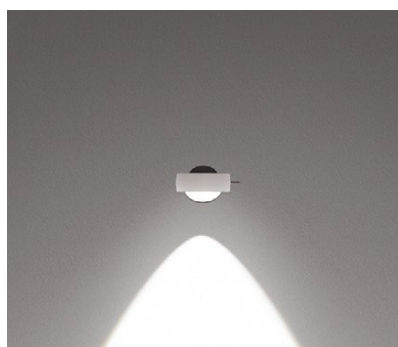

Sento S40

gerichtetes Licht
Lichtkegel ca. 40°

insert: Doppellinse
soft edge Glas

Lichtstrom: perfect color   18W   1130lm
high flux   18W   1560lm