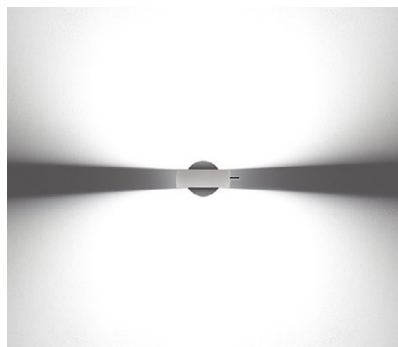

Sento tavolo Datenblatt

LED Tischleuchte, Anschluß über Steckernetzteil (Konverter). Modulares LED-Kopf-Körper-System ermöglicht freie Kombination verschiedener Oberflächen von head, body und base. Head für Konfiguration und Wartungszwecke abnehmbar, LED wechselbar. Heads mit einseitigem oder beidseitigem Lichtaustritt erhältlich, Lichtleistung 18 W.

Maße in mm

technische Daten Sento tavolo

Eigenschaften	Material	Aluminium, Stahl verchromt, lackiert oder eloxiert, Kunststoff, Glas, optischer Kunststoff	
	Länge	600/800 mm	
	Beweglichkeit head	360°	
	Schwenkbereich	max. 40°	
	Gewicht	6,5 kg	
Oberfläche	head	gold matt, rose gold, bronze, chrom glanz, chrom matt, weiß glanz, weiß matt, schwarz matt	
	body	weiß matt, schwarz matt, chrom glanz, chrom matt	
	base	chrom glanz, weiß glanz, chrom matt, weiß matt, schwarz matt	
	cable	weiß matt, schwarz matt, transparent	
Occhio LED	mittlere Lebensdauer	> 50.000 Std.	
	Energieeffizienz	A + / A	
	Leistung	18 W	
	Farbwiedergabeindex	perfect color; CRI Ra 97	high flux; CRI Ra 85
	Farbtemperatur	2700, 3000 K	3000, 3500, 4000 K
	empfohlener Einsatz	Wohnen und Objekt	Objekt
Elektrik	Dimmung	»touchless control« und Occhio air (optional)	
	Steckernetzteil	mit integriertem Konverter, Kabellänge 180 cm, Betrieb an 230 V AC	
	zulässige Betriebsbedingung	max. 30°C nur im Innenbereich betreiben	

Sento S30

gerichtetes Licht
Lichtkegel ca. 30°

insert: Doppellinse
Fresnellinse

Lichtstrom: perfect color 18W 1110lm
high flux 18W 1530lm

Sento tavolo Lichtwirkungen

 head beidseitig

Sento A

diffuses Licht in beide Richtungen

insert: Diffusorglas
Diffusorglas

Lichtstrom: perfect color 18W 1090lm
high flux 18W 1500lm

Sento D

gerichtetes Licht in beide Richtungen
Lichtkegel ca. 80°

insert: Linse
Linse

Lichtstrom: perfect color 18W 1270lm
high flux 18W 1750lm