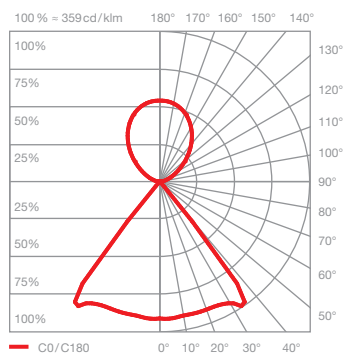

Maße in mm

technische Daten Sento tavolo

Eigenschaften	Material	Aluminium, Stahl verchromt, lackiert oder eloxiert, Kunststoff, Glas, optischer Kunststoff	
	Länge	600/800 mm	
	Beweglichkeit head	360°	
	Schwenkbereich	max. 40°	
	Gewicht	6,5 kg	
Oberfläche	head	gold matt, rose gold, bronze, chrom glanz, chrom matt, weiß glanz, weiß matt, schwarz matt	
	body	weiß matt, schwarz matt, chrom glanz, chrom matt	
	base	chrom glanz, weiß glanz, chrom matt, weiß matt, schwarz matt	
	cable	weiß matt, schwarz matt, transparent	
Occhio LED	mittlere Lebensdauer	> 50.000 Std.	
	Energieeffizienz	A + / A	
	Leistung	18 W	
	Farbwiedergabeindex	perfect color; CRI Ra 97	high flux; CRI Ra 85
	Farbtemperatur	2700, 3000 K	3000, 3500, 4000 K
	empfohlener Einsatz	Wohnen und Objekt	Objekt
Elektrik	Dimmung	»touchless control« und Occhio air (optional)	
	Steckernetzteil	mit integriertem Konverter, Kabellänge 180 cm, Betrieb an 230 V AC	
	zulässige Betriebsbedingung	max. 30°C nur im Innenbereich betreiben	

insert: Diffusorglas
Diffusorglas

Lichtstrom: perfect color 18W 1090lm
high flux 18W 1500lm

Sento D

gerichtetes Licht in beide Richtungen
Lichtkegel ca. 80°

insert: Linse
Linse

Lichtstrom: perfect color 18W 1270lm
high flux 18W 1750lm