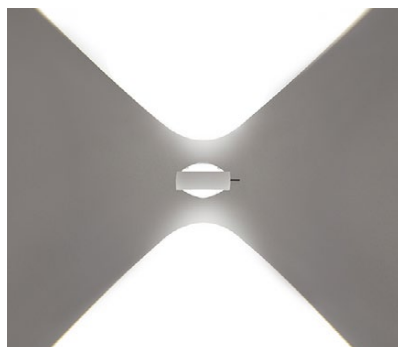

Sento tavolo Datenblatt

LED Tischleuchte, Anschluß über Steckernetzteil (Konverter). Modulares LED-Kopf-Körper-System ermöglicht freie Kombination verschiedener Oberflächen von head, body und base. Head für Konfiguration und Wartungszwecke abnehmbar, LED wechselbar. Heads mit einseitigem oder beidseitigem Lichtaustritt erhältlich, Lichtleistung 18 W.

Maße in mm

technische Daten Sento tavolo

Eigenschaften	Material	Aluminium, Stahl verchromt, lackiert oder eloxiert, Kunststoff, Glas, optischer Kunststoff	
	Länge	600/800 mm	
	Beweglichkeit head	360°	
	Schwenkbereich	max. 40°	
	Gewicht	6,5 kg	
Oberfläche	head	gold matt, rose gold, bronze, chrom glanz, chrom matt, weiß glanz, weiß matt, schwarz matt	
	body	weiß matt, schwarz matt, chrom glanz, chrom matt	
	base	chrom glanz, weiß glanz, chrom matt, weiß matt, schwarz matt	
	cable	weiß matt, schwarz matt, transparent	
Occhio LED	mittlere Lebensdauer	> 50.000 Std.	
	Energieeffizienz	A + / A	
	Leistung	18 W	
	Farbwiedergabeindex	perfect color; CRI Ra 97	high flux; CRI Ra 85
	Farbtemperatur	2700, 3000 K	3000, 3500, 4000 K
	empfohlener Einsatz	Wohnen und Objekt	Objekt
Elektrik	Dimmung	»touchless control« und Occhio air (optional)	
	Steckernetzteil	mit integriertem Konverter, Kabellänge 180 cm, Betrieb an 230 V AC	
	zulässige Betriebsbedingung	max. 30°C nur im Innenbereich betreiben	

Sento S30

gerichtetes Licht
Lichtkegel ca. 30°

insert: Doppellinse
Fresnellinse

Lichtstrom: perfect color 18W 1110lm
high flux 18W 1530lm

Sento tavolo Lichtwirkungen

 head beidseitig

Sento A

diffuses Licht in beide Richtungen

insert: Diffusorglas
Diffusorglas

Lichtstrom: perfect color 18W 1090lm
high flux 18W 1500lm

Sento D

gerichtetes Licht in beide Richtungen
Lichtkegel ca. 80°

insert: Linse
Linse

Lichtstrom: perfect color 18W 1270lm
high flux 18W 1750lm