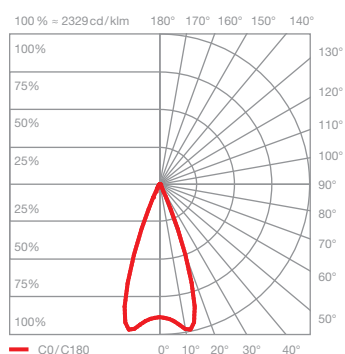

Maße in mm

technische Daten Sento tavolo

Eigenschaften	Material	Aluminium, Stahl verchromt, lackiert oder eloxiert, Kunststoff, Glas, optischer Kunststoff	
	Länge	600/800 mm	
	Beweglichkeit head	360°	
	Schwenkbereich	max. 40°	
	Gewicht	6,5 kg	
Oberfläche	head	gold matt, rose gold, bronze, chrom glanz, chrom matt, weiß glanz, weiß matt, schwarz matt	
	body	weiß matt, schwarz matt, chrom glanz, chrom matt	
	base	chrom glanz, weiß glanz, chrom matt, weiß matt, schwarz matt	
	cable	weiß matt, schwarz matt, transparent	
Occhio LED	mittlere Lebensdauer	> 50.000 Std.	
	Energieeffizienz	A + / A	
	Leistung	18 W	
	Farbwiedergabeindex	perfect color; CRI Ra 97	high flux; CRI Ra 85
	Farbtemperatur	2700, 3000 K	3000, 3500, 4000 K
	empfohlener Einsatz	Wohnen und Objekt	Objekt
Elektrik	Dimmung	»touchless control« und Occhio air (optional)	
	Steckernetzteil	mit integriertem Konverter, Kabellänge 180 cm, Betrieb an 230 V AC	
	zulässige Betriebsbedingung	max. 30°C nur im Innenbereich betreiben	

insert: Linse

Lichtstrom: perfect color 18W 1140lm
high flux 18W 1570lm

Sento S40

gerichtetes Licht
Lichtkegel ca. 40°

insert: Doppellinse
soft edge Glas

Lichtstrom: perfect color 18W 1130lm
high flux 18W 1560lm

Sento S30

gerichtetes Licht
Lichtkegel ca. 30°

insert: Doppellinse
Fresnellinse

Lichtstrom: perfect color 18W 1110lm
high flux 18W 1530lm

Sento tavolo Lichtwirkungen

 head beidseitig

Sento A

diffuses Licht in beide Richtungen

insert: Diffusorglas
Diffusorglas

Lichtstrom: perfect color 18W 1090lm
high flux 18W 1500lm

Sento D

gerichtetes Licht in beide Richtungen
Lichtkegel ca. 80°

insert: Linse
Linse

Lichtstrom: perfect color 18W 1270lm
high flux 18W 1750lm