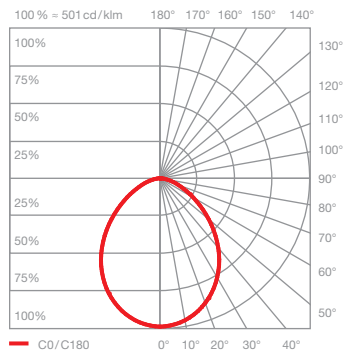

Sento tavolo Lichtwirkungen

head einseitig

Sento B

diffuses Licht

insert: Diffusorglas

Lichtstrom: perfect color   18W   1000lm
high flux   18W   1370lm