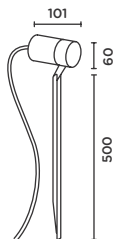

**Anschluss:**  
5 m Zuleitung  
(H05RN-F 3G0,75) inkl. Schutz-  
kontaktstecker  
anschlussfertig

ortsveränderlich

**Material:**  
Kopf: Aluminium  
Stab: Edelstahl gebürstet  
Glas: Sicherheitsglas klar

movable

material:  
head: aluminium  
pole: stainless steel brushed  
glass: safety glass clear

protection class:  
IP65

EEC:  
A

Größe in mm  
size in mm

Art.-Nr. item no.	Farbe colour	Systemleistung system performance	Lichtrichtung light direction
90070	Aluminium gebürstet, eloxiert aluminium brushed, anodized	4 W/320 lm	