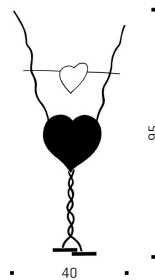

One From The Heart
INGO MAURER 1989

Metall, beweglicher Glas-Spiegel, Kunststoff.

Leuchtmittel

Lieferung ohne Leuchtmittel. Sockel GX 5,3, max. 50 W. Geeignet für Leuchtmittel der Energieklassen A++ - E. Ursprünglich mit Halogen 36° 50 W, 2950 K, 675 lm, 2000 h, CRI 100, EEC B. [Stand April 2016]. Das Leuchtmittel ist separat erhältlich. Auch mit LED-Leuchtmittel nutzbar.

Technische Daten

Für 230 oder 125 Volt, sekundär 12 Volt. Elektronischer Transformator mit Schieberegler. 125 V: Transformator mit Dimmtaste

INGO MAURER