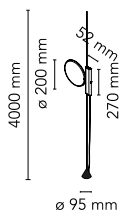

## OK

durch Konstantin Grcic , 2014

Leuchte mit direktem Licht. Kopfteil aus spritzgegossenem Aluminium, glänzend lackiert oder verchromt. Korpus aus spritzgegossenem PA66+30%FV mit Schicht aus fließgepresstem Aluminium, glänzend lackiert oder verchromt. Schwenkkopf. Die vertikale Bewegung der Leuchte erfolgt über den Lauf der inneren Struktur des Korpus in der Öffnung aus Stahl zwischen Decke und Boden (Nutzlänge 4.000 mm). Dimmbar Schalter mit Soft-Touch-Technologie. Netzgerät mit Stecker und austauschbarem Anschluss.

Montage	Pendelleuchte
Umgebung	Innenbereich
Finish	Weiß, Chrom, Gelb, Schwarz
Gewicht	2.9 Kg
Lichtquellen erhältlich	1 x EDGE LIGHTING 18W Dimmer 2700K CRI85 1028lm
Notfall	Ohne
Schaltung	Dimmbar Schalter mit Soft-Touch-Technologie. Netzgerät mit Stecker und austauschbarem Anschluss.
Spannung	100-240/24V
Leistung	18W
Batterie	Nein
Einschließlich Versorgung	Nein
Kabellänge	4000 max mm
Materialien	Aluminium, Polyamid, Stahl
Farben	<ul style="list-style-type: none"> <li><span style="display: inline-block; width: 10px; height: 10px; background-color: #f0f0f0; border-radius: 50%; margin-right: 5px;"></span> F4640009 - Weiß</li> <li><span style="display: inline-block; width: 10px; height: 10px; background-color: #333; border-radius: 50%; margin-right: 5px;"></span> F4640030 - Schwarz</li> <li><span style="display: inline-block; width: 10px; height: 10px; background-color: #f00; border-radius: 50%; margin-right: 5px;"></span> F4640019 - Gelb</li> <li><span style="display: inline-block; width: 10px; height: 10px; background-color: #ccc; border-radius: 50%; margin-right: 5px;"></span> F4640057 - Chrom</li> </ul>