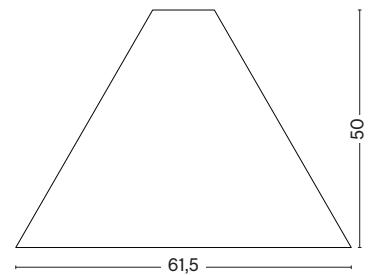

NATURAL OAK  
VENEER

**DIMENSIONS**

**SMALL**

/ DIAMETER 24 cm / 9.5"  
/ HEIGHT 17 cm / 6.7"

**MEDIUM**

/ DIAMETER 33,5 cm / 13.2"  
/ HEIGHT 25 cm / 9.8"

**LARGE**

/ DIAMETER 47,5 cm / 18.7"  
/ HEIGHT 37,5 cm / 14.8"

**X-LARGE**

/ DIAMETER 61,5 cm / 24.2"  
/ HEIGHT 50 cm / 19.7"