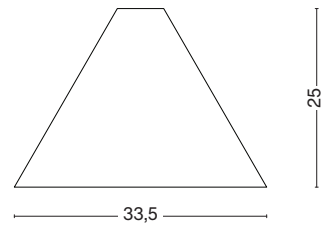

NATURAL OAK  
VENEER

**DIMENSIONS**

**SMALL**

/ DIAMETER 24 cm / 9.5"  
/ HEIGHT 17 cm / 6.7"

**MEDIUM**

/ DIAMETER 33,5 cm / 13.2"  
/ HEIGHT 25 cm / 9.8"

**LARGE**

/ DIAMETER 47,5 cm / 18.7"  
/ HEIGHT 37,5 cm / 14.8"

**X-LARGE**

/ DIAMETER 61,5 cm / 24.2"  
/ HEIGHT 50 cm / 19.7"