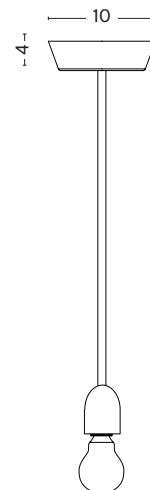

NATURAL OAK  
VENEER

**DIMENSIONS**

**SMALL**

/ DIAMETER 24 cm / 9.5"  
/ HEIGHT 17 cm / 6.7"

**MEDIUM**

/ DIAMETER 33,5 cm / 13.2"  
/ HEIGHT 25 cm / 9.8"

**LARGE**

/ DIAMETER 47,5 cm / 18.7"  
/ HEIGHT 37,5 cm / 14.8"

**X-LARGE**

/ DIAMETER 61,5 cm / 24.2"  
/ HEIGHT 50 cm / 19.7"

## DIMENSIONS

SMALL GOLF BALL  
/ DIAMETER 10 cm / 3.9"  
/ HEIGHT 4 cm / 1.6"