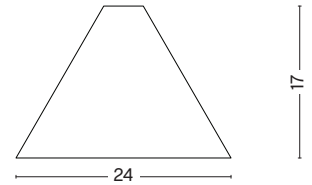

NATURAL OAK  
VENEER

**DIMENSIONS**

**SMALL**

/ DIAMETER 24 cm / 9.5"  
/ HEIGHT 17 cm / 6.7"

**MEDIUM**

/ DIAMETER 33,5 cm / 13.2"  
/ HEIGHT 25 cm / 9.8"

**LARGE**

/ DIAMETER 47,5 cm / 18.7"  
/ HEIGHT 37,5 cm / 14.8"

**X-LARGE**

/ DIAMETER 61,5 cm / 24.2"  
/ HEIGHT 50 cm / 19.7"