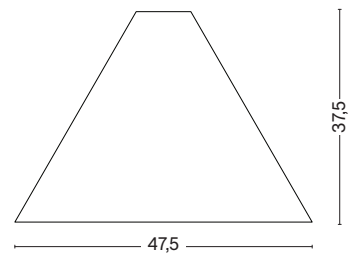

NATURAL OAK  
VENEER

**DIMENSIONS**

**SMALL**

/ DIAMETER 24 cm / 9.5"  
/ HEIGHT 17 cm / 6.7"

**MEDIUM**

/ DIAMETER 33,5 cm / 13.2"  
/ HEIGHT 25 cm / 9.8"

**LARGE**

/ DIAMETER 47,5 cm / 18.7"  
/ HEIGHT 37,5 cm / 14.8"

**X-LARGE**

/ DIAMETER 61,5 cm / 24.2"  
/ HEIGHT 50 cm / 19.7"