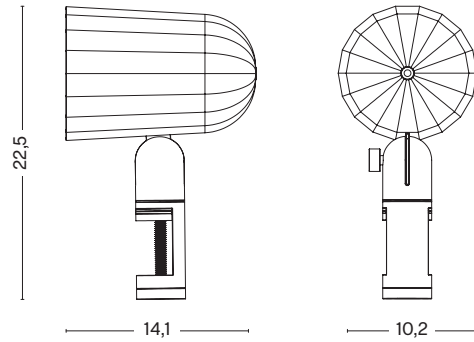

DIMENSIONS

/ WIDTH 10,2 cm / 4"

/ DEPTH 14,1 cm / 5.6"

/ HEIGHT 22,5 cm / 8.9"

TECHNICAL SPECIFICATIONS

- / LIGHT SOURCE / E14/LED (470lm)
- / POWER* / 5,5W
- / FLUX* (lumens) / 382lm
- / CCT* (kelvin) / 2800k
- / CRI* (1-100) / 85
- / DIMMABLE / No
- /
- / POWER SUPPLY / 220-240V AC at 50-60Hz
UK/EU plug mounted adapter
- / CORD LENGTH / 300 cm
- / SWITCH / Inline Rocker Switch at 100 cm