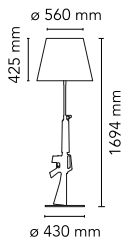

Guns – Lounge Gun

durch Philippe Starck , 2005

Stehleuchte für direktes Licht (zum Lesen) und diffuse Beleuchtung. Leuchtenkörper aus Aluminiumdruckguss, Ummantelung aus Spritzgusspolymer, 18 karätig, galvanisch vergoldet oder verchromt. Diffusor aus Papier mit matt schwarzer Kunststoffbeschichtung und im Siebdruckverfahren vergoldeter Innenseite. Auf dem Kabel befindet sich der elektronische Dimmer, welcher eine schrittweise Einstellung der Lichtintensität.

Montage	Boden
Umgebung	Innenbereich
Finish	Chrom, Leuchtend Gold 18 K
Gewicht	19.5 Kg
Lichtquellen erhältlich	1 x HSGS E27 205W 3000K Halolux Ceram.Eco 4200lm - RF19973 1 x LED E27 A65 21W 3000K 2452lm - RF26998
Notfall	Mit
Schaltung	Auf dem Kabel befindet sich der elektronische Dimmer, welcher eine schrittweise Einstellung der Lichtintensität.
Spannung	220-240V
Leistung	MAX 250W
Batterie	Nein
Einschließlich Versorgung	Ja
Kabellänge	1500 mm
Materialien	Aluminium, Plastifiziertes Papier
Farben	● F2955057 - Chrom ● F29550 - Leuchtend Gold 18 K