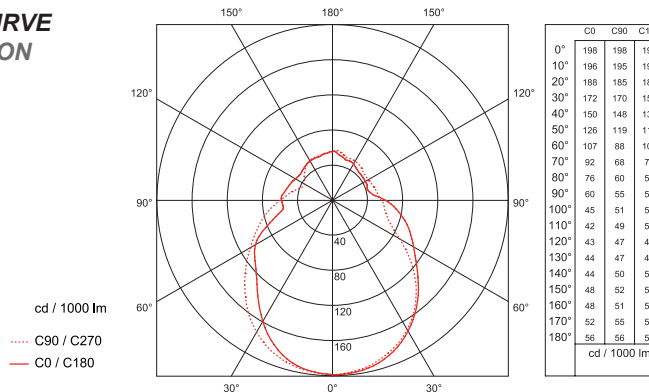

COSMO LED >> PENDEL / PENDANT

DESIGN BY CONSTANTIN WORTMANN, BÜRO FÜR FORM

next® >> www.next.design

PRODUKTBESCHREIBUNG / PRODUCT SPECIFICATION:

- MATERIAL:** PE, Aluminium, Stahl
- FARBE / COLOUR:** weiß / white, silber matt / silver dull
- LAMPE / LAMP:** LED dimmbar / dimmable, 6 x 23,1W
DALI, switchDIM
- LICHTSTROM / LIGHTFLUX:** 3000K: 2830lm / 4000K: 3100lm
- LED LEBENSDAUER:** bis zu 50.000h
- LED DURABILITY:** up to 50.000h
- GEWICHT / WEIGHT:** 35kg (1 / carton)
- PACKING DIMENSION:** 160 x 160 x 80cm

GRÖSSEN / DIMENSIONS (CM):

LICHTVERTEILUNGSKURVE LUMINOUS DISTRIBUTION CURVE:

TECHNISCHE ANGABEN / TECHNICAL SPECIFICATIONS:

CE IP40 220-240V 50/60Hz