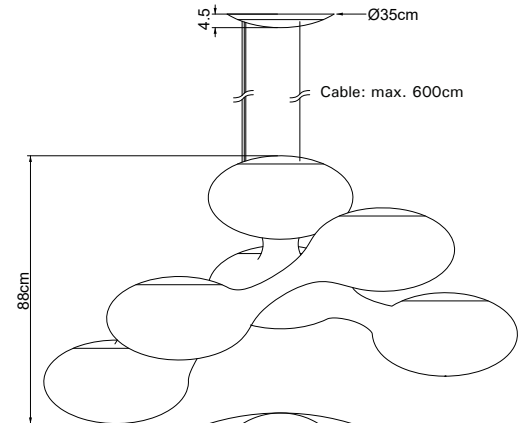

COSMO LED >> PENDEL / PENDANT

DESIGN BY CONSTANTIN WORTMANN, BÜRO FÜR FORM

next® >> www.next.design

PRODUKTBESCHREIBUNG / PRODUCT SPECIFICATION:

- MATERIAL:** PE, Aluminium, Stahl
- FARBE / COLOUR:** weiß / white, silber matt / silver dull
- LAMPE / LAMP:** LED dimmbar / dimmable, 6 x 23,1W
DALI, switchDIM
- LICHTSTROM / LIGHTFLUX:** 3000K: 2830lm / 4000K: 3100lm
- LED LEBENSDAUER:** bis zu 50.000h
- LED DURABILITY:** up to 50.000h
- GEWICHT / WEIGHT:** 35kg (1 / carton)
- PACKING DIMENSION:** 160 x 160 x 80cm

GRÖSSEN / DIMENSIONS (CM):

LICHTVERTEILUNGSKURVE LUMINOUS DISTRIBUTION CURVE:

TECHNISCHE ANGABEN / TECHNICAL SPECIFICATIONS:

CE IP40 220-240V 50/60Hz