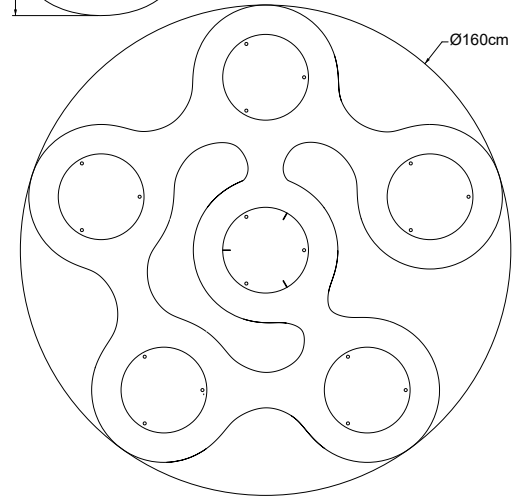

COSMO LED >> PENDEL / PENDANT

DESIGN BY CONSTANTIN WORTMANN, BÜRO FÜR FORM

next® >> www.next.design

PRODUKTBESCHREIBUNG / PRODUCT SPECIFICATION:

- MATERIAL:** PE, Aluminium, Stahl
- FARBE / COLOUR:** weiß / white, silber matt / silver dull
- LAMPE / LAMP:** LED dimmbar / dimmable, 6 x 23,1W
DALI, switchDIM
- LICHTSTROM / LIGHTFLUX:** 3000K: 2830lm / 4000K: 3100lm
- LED LEBENSDAUER:** bis zu 50.000h
- LED DURABILITY:** up to 50.000h
- GEWICHT / WEIGHT:** 35kg (1 / carton)
- PACKING DIMENSION:** 160 x 160 x 80cm

GRÖSSEN / DIMENSIONS (CM):

LICHTVERTEILUNGSKURVE LUMINOUS DISTRIBUTION CURVE:

TECHNISCHE ANGABEN / TECHNICAL SPECIFICATIONS:

CE IP40 220-240V 50/60Hz