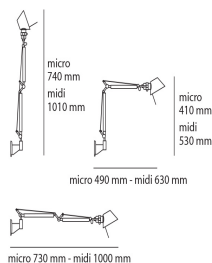

Tolomeo Micro Wall LED 2700K - Body Lamp

Michele De Lucchi, Giancarlo Fassina

IP20    

LUMINAIRE

- Watt: **9W**
- Spannung (V): **24V**
- Lichtstrom (lm): **461lm**
- CCT: **2700K**
- Efficiency: **63%**
- Efficacy: **51.17lm/W**
- CRI: **90**
- Dimmer Typology: **Microswitch Dimmer**

Anmerkungen

Complete lamp consists of body lamp + accessories

BESCHREIBUNG

Sockel und ausrichtbare Arme aus glänzendem Aluminium; Kopf aus matt eloxiertem oder poliertem Aluminium; Gelenke und Halterungen aus poliertem Aluminium. Der Code bezieht sich nur auf den Leuchtenkörper

DIMENSION

- Länge: **cm 49**
- Höhe: **cm 41**
- Max Erweiterungslänge: **cm 74**
- Max Erweiterungsbreite: **cm 73**
- Glühdrahttest: **750°**

INKLUSIVE LICHTQUELLEN

- Kategorie: **Led**
- Anzahl: **1**
- Watt: **9W**
- Farbtemperatur(K): **2700K**
- CRI: **90**