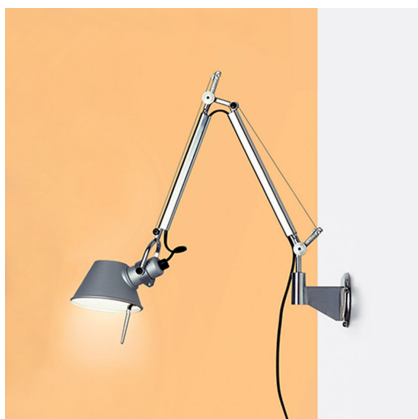

Tolomeo Micro Wall LED 2700K - Body Lamp

Michele De Lucchi, Giancarlo Fassina

IP20    

LUMINAIRE

- Watt: **9W**
- Spannung (V): **24V**
- Lichtstrom (lm): **461lm**
- CCT: **2700K**
- Efficiency: **63%**
- Efficacy: **51.17lm/W**
- CRI: **90**
- Dimmer Typology: **Microswitch Dimmer**

Anmerkungen

Complete lamp consists of body lamp + accessories

BESCHREIBUNG

Sockel und ausrichtbare Arme aus glänzendem Aluminium; Kopf aus matt eloxiertem oder poliertem Aluminium; Gelenke und Halterungen aus poliertem Aluminium. Der Code bezieht sich nur auf den Leuchtenkörper

ARTIKELNUMMER: A0103W00

FUNKTIONEN

- Artikelnummer: **A0103W00**
- Farbe: **Aluminium**
- Installation: **Wandleuchte**
- Material: **Aluminium**
- Serie: **Design Collection**
- design: **Michele De Lucchi, Giancarlo Fassina**

DIMENSION

- Länge: **cm 49**
- Höhe: **cm 41**
- Max Erweiterungslänge: **cm 74**
- Max Erweiterungsbreite: **cm 73**
- Glühdrahttest: **750°**

INKLUSIVE LICHTQUELLEN

- Kategorie: **Led**
- Anzahl: **1**
- Watt: **9W**
- Farbtemperatur(K): **2700K**
- CRI: **90**