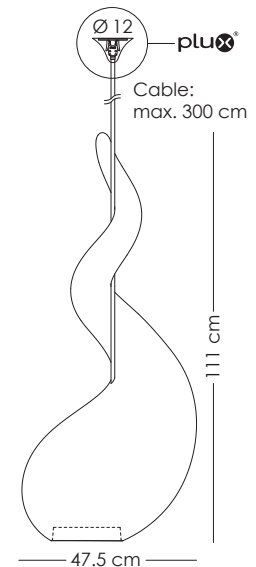

KABEL / CABLE: rot oder silber / red or silver

**STREUSCHEIBEN
DIFFUSING PANEL:** 2 x (weiß & rot / white & red)

LAMPE / LAMP:

ALIEN_M: E27, max. 60W

ALIEN_XL: E27, max. 150W

GEWICHT / WEIGHT:

ALIEN_M: 3,1kg (1 / carton)

ALIEN_XL: 7,5kg (1 / carton)

PACKING DIMENSION:

ALIEN_M: 78 x 32 x 27cm

ALIEN_XL: 112 x 44 x 52cm

TECHNISCHE ANGABEN / TECHNICAL SPECIFICATIONS:

GRÖSSEN / DIMENSIONS (CM):

Alien_M:

Alien_XL:

FIXATION: