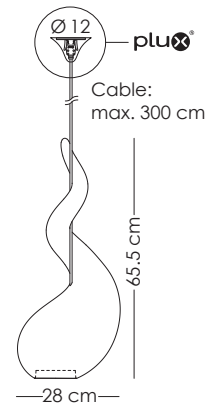

KABEL / CABLE: rot oder silber / red or silver

**STREUSCHEIBEN
DIFFUSING PANEL:** 2 x (weiß & rot / white & red)

LAMPE / LAMP:

ALIEN_M: E27, max. 60W

ALIEN_XL: E27, max. 150W

GEWICHT / WEIGHT:

ALIEN_M: 3,1kg (1 / carton)

ALIEN_XL: 7,5kg (1 / carton)

PACKING DIMENSION:

ALIEN_M: 78 x 32 x 27cm

ALIEN_XL: 112 x 44 x 52cm

TECHNISCHE ANGABEN / TECHNICAL SPECIFICATIONS:

GRÖSSEN / DIMENSIONS (CM):

Alien_M:

Alien_XL:

FIXATION: